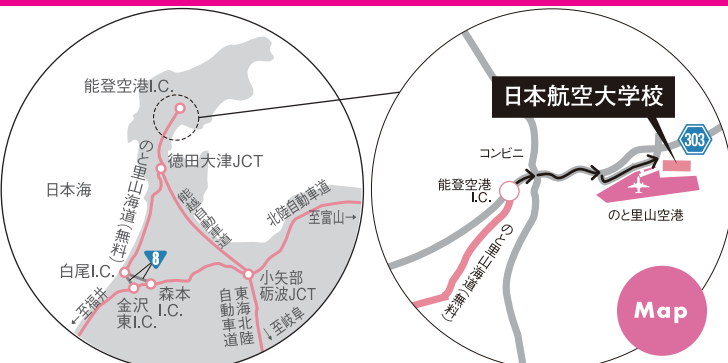

航空整備科

航空整備士体験コース

大型機 YS-11 のコックピットに入ったり、実際の航空機整備を在校生と一緒に見学・体験できます。航空整備士の資格や仕事内容についても分かりやすく解説します。

航空ビジネス科

CA・GS 体験コース

元大手客室乗務員やグランドスタッフが、CA・GSのお仕事解説や留学コースについて説明を行います。参加者には特別に、難関CA・GS 受験合格の秘訣をお教えします！

航空整備技術科

航空機製造体験コース

「ものづくり」の基本的な技術を楽しく学びながら、フロストグラスを作ります。作品はお土産としてお持ち帰りOK！手先が器用な人は是非チャレンジしてみてください。

※内容が一部変更になる場合がございますので、予めご了承ください。

BUS SCHEDULE

新宿・横浜・名古屋・大阪発着 無料送迎バス！
添乗員同行で一人でも安心！完全予約制！お申込みはHPから！

便名	バス乗降場所	【行き】 出発時間	【行き】 到着時間	【帰り】 出発時間	【帰り】 到着予定時間	定員
【夜行】東京バス	JR 新宿駅西口	7/29 20:00	7/30 5:00	7/30 12:15	7/30 20:00頃	120名
【夜行】神奈川バス	JR 横浜駅西口	7/29 19:00	7/30 5:00	7/30 12:15	7/30 21:00頃	80名
【夜行】大阪バス	JR 新大阪駅前広場	7/29 23:00	7/30 5:00	7/30 14:00	7/30 20:00頃	80名
【夜行】名古屋バス	JR 名古屋駅太閤通口	7/29 23:00	7/30 5:00	7/30 14:00	7/30 20:00頃	40名

- ・参加学生1名につき、同伴者（保護者）は原則1名とさせていただきます。
- ・ホームページ、もしくは電話にてお申込みください。
- ・各バスは満席になり次第、受付終了と致しますのでお早めにお申込みください。
- ・お申込みをされた方には7月中旬にオープンキャンパス案内状とバス集合場所詳細等をお送りしますので、必ずご確認ください。
- ・お申込み内容の変更やキャンセルは、事前に必ず電話にてご連絡ください。（日本航空大学 広報募集部 0768-26-2233 平日8:00～17:00）

- ・出発時間の15分前までに指定のバス集合場所にご集合ください。
- ・バス内にトイレはございません。乗車前にお手洗いをお済ませください。運行中、サービスエリアで適宜トイレ休憩をとります。
- ・運行ルートや運行時間は申込状況や交通事情などにより変更となる場合があります。
- ・夜行バスご利用の方には学校到着後、食堂にて朝食のサービスがございます。またお帰りのバス車内ではお弁当とお飲み物をご用意致します。

Access to JAPAN AVIATION ACADEMY

羽田空港	1日2便 毎日運航 約60分	金沢駅	のと里山空港	徒歩 3分	日本航空大学校
東京駅	JR 北陸線（新幹線） 約2時間30分				
大阪駅	JR 北陸線（特急） 約2時間40分				
名古屋駅	JR 北陸線（新幹線・特急） 約2時間30分				
			特急バス 約1時間40分		
			JR 七尾線・のと鉄道 約2時間	六水駅 バス 約15分	

参加申し込みはHPから！

日本航空大学校

〒929-2372 石川県輪島市三井町宇衝 9-27-7
tel : 0768-26-2233 fax : 0768-26-2234
http://www.jac-n.jp access@jaaw.ac.jp