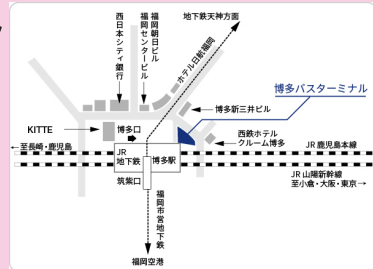

4/14 **土** **渋谷会場**
13:00 ~ 17:00

TKP ガーデンシティ渋谷
1F カンファレンスルーム B
渋谷区渋谷 2-22-3
渋谷東口ビル 1F

JR「渋谷駅」東口より徒歩3分

4/14 **土** **名古屋会場**
13:00 ~ 17:00

AP 名古屋・名駅
8F E+F 会場

名古屋市中村区名駅 4-10-25
名駅 IMAIビル 8F

JR「名古屋駅」より徒歩約5分

4/15 **日** **横浜会場**
13:00 ~ 17:00

TKP ガーデンシティ RPREMIUM
横浜ランドマークタワー 25F
カンファレンスルーム G
横浜市西区みなとみらい 2丁目 2
番 1号 横浜ランドマークタワー

JR「桜木町駅」より徒歩5分

4/15 **日** **大阪会場**
13:00 ~ 17:00

AP 大阪駅前梅田1丁目
地下1F B会場

大阪市北区梅田 1-12-12
東京建物梅田ビル地下1F

JR「大阪駅」中央南口より徒歩
約2分

4/21 **土** **福岡会場**
13:00 ~ 17:00

博多駅バスターミナルビル
9F 第6ホール

福岡市博多区博多駅中央街 2-1

JR「博多駅」博多口より徒歩1分

どんな企業に就職できますか？

勉強は大変ですか？

文系と理系とどちらを選択したらいいですか？

寮生活は楽しいですか？

学費って年間どれくらい掛かるの？